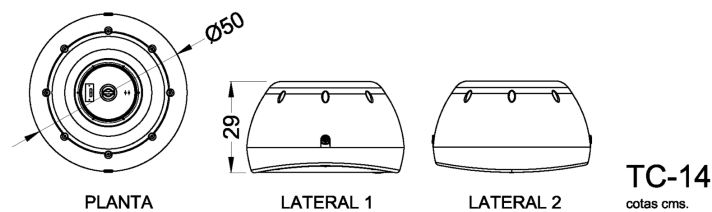

Enclosure

Dimensions cm (H x W x D)	50 Ø x 29 Depth
Net Weight	10,8 Kg

TC-14

SUMINISTROS KELONIK SA
C/ Badajoz, 159 bis - 08018 Barcelona - Spain
Tel. +34 93 300 43 61
Updated (DD/MM/YYYY): 19/08/2025

Components