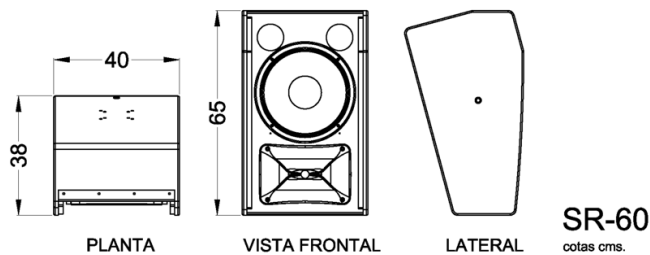

## Enclosure

Dimensions cm (H x W x D)	66 x 40 x 35,2
Net Weight	20 Kg

SR-60

SUMINISTROS KELONIK SA  
C/ Badajoz, 159 bis - 08018 Barcelona - Spain  
Tel. +34 93 300 43 61  
Updated (DD/MM/YYYY): 26/02/2025