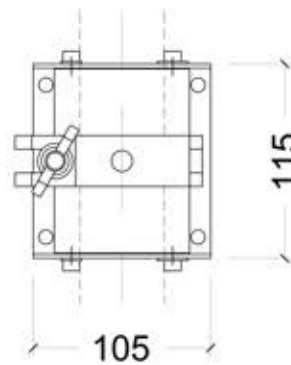

SOPORTE DE TECHO PARA SISTEMA ACÚSTICO SR-25

ESPECIFICACIONES

Dimensiones (Al x An x P)	45 x 30 x 30 cm 18 x 12 x 12 in
Peso	9.9 kg