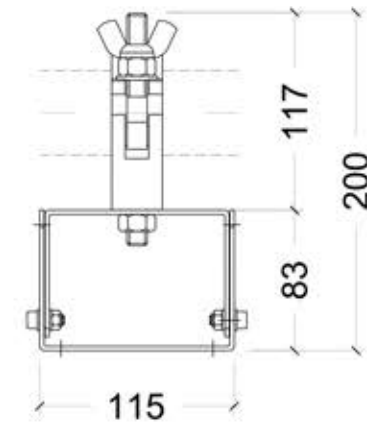

SOPORTE DE TECHO PARA SISTEMA ACÚSTICO SR-25

ESPECIFICACIONES

Dimensiones (Al x An x P)	45 x 30 x 30 cm 18 x 12 x 12 in
Peso	9.9 kg