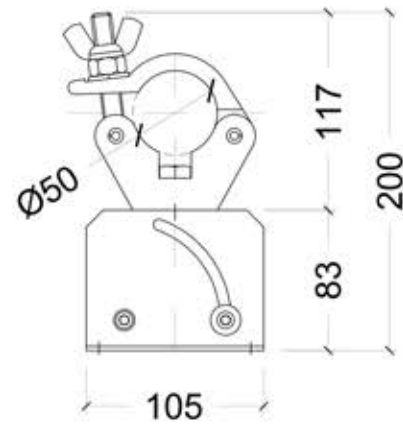

SOPORTE DE TECHO PARA SISTEMA ACÚSTICO SR-25

ESPECIFICACIONES

Dimensiones (Al x An x P)	45 x 30 x 30 cm 18 x 12 x 12 in
Peso	9.9 kg