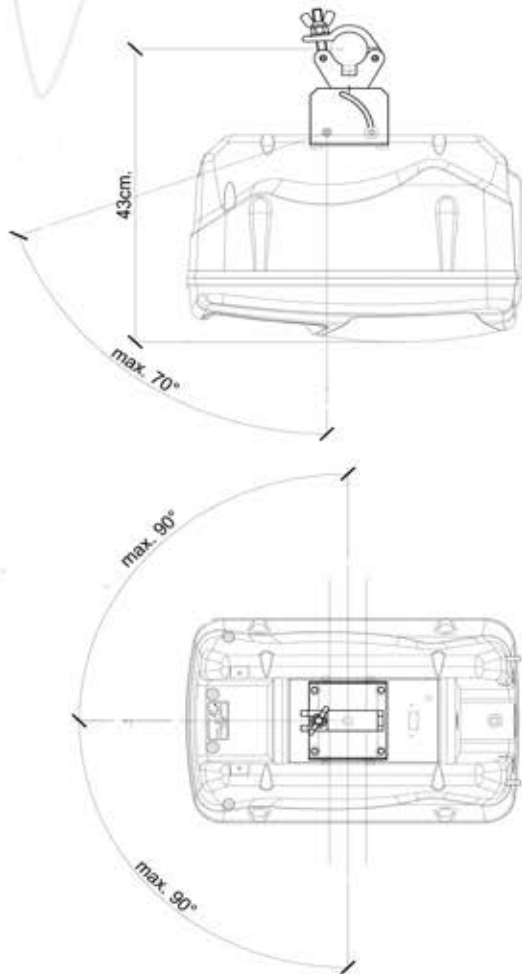

SOPORTE DE TECHO PARA SISTEMA ACÚSTICO SR-25

ESPECIFICACIONES

Dimensiones (Al x An x P)	45 x 30 x 30 cm 18 x 12 x 12 in
Peso	9.9 kg